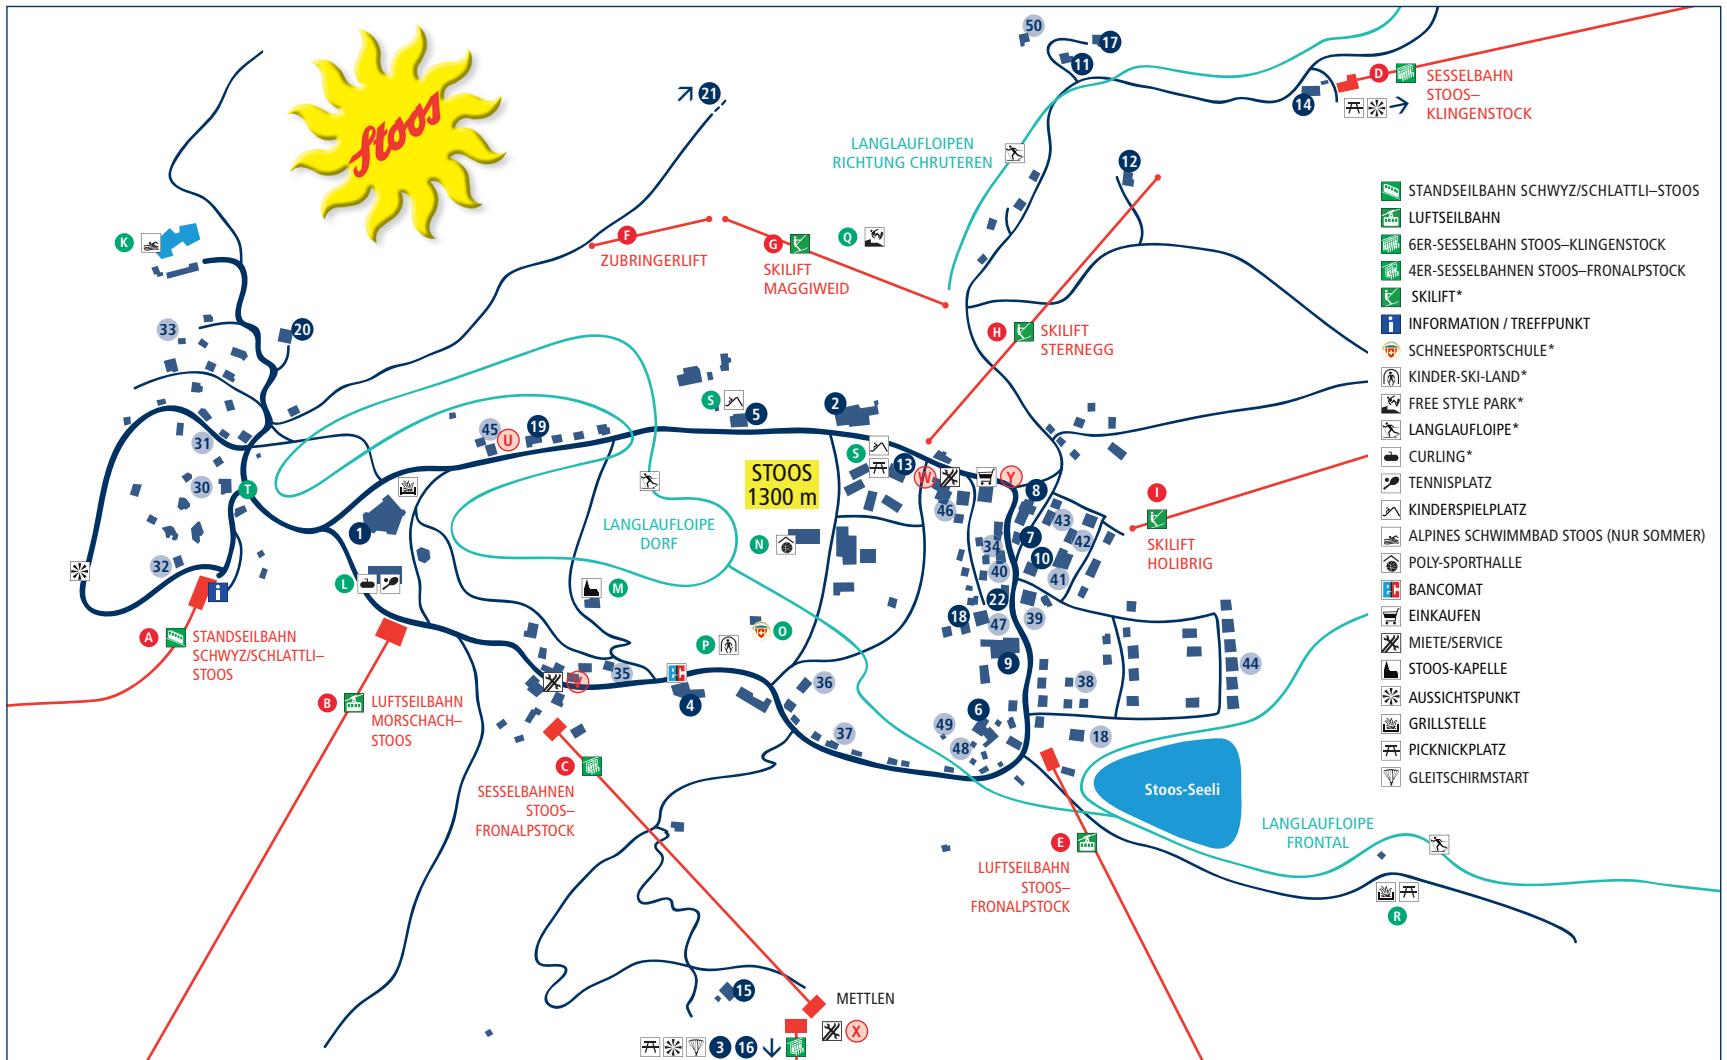

Bahnen / Skilifte

- A Standseilbahn Schwyz/Schlattli–Stoos
- B Luftseilbahn Morschach–Stoos
- C 4er-Sesselbahnen Stoos–Fronalpstock
- D 6er-Sesselbahn Stoos–Klingenstock
- E Luftseilbahn Stoos–Fronalpstock
- F Zubringerlift
- G Skilift Maggiweid
- H Skilift Sternegg
- I Skilift Holibrig

Erholung / Sport

- K Alpines Schwimmbad (nur Sommer)
- L Tennis / Curling*
- M Stoos-Kapelle
- N Poly-Sporthalle
- O Schneesportschule*
- P Kinder-Ski-Land*
- Q Free Style Park*
- R Grillstelle
- S Spielplatz
- T Infopunkt Nordic Walking & Bike

Geschäfte

- U Suter Transport
- V Odermatt Sport*
- W Sporthaus Suter
- X Skitest-Center Mettlen*
- Y Mini Markt

Hotels / Restaurants

- 1 Seminar- & Wellness Hotel Stoos
- 2 Hotel Klingenstock
- 3 Gipfelrestaurant Fronalpstock
- 4 Hotel Alpstubli

Gasthäuser / Restaurants

- 5 Gastaus Balmberg
- 6 Gasthaus Naturfreundehaus
- 7 Gasthaus Montana
- 8 Gasthaus Alpenblick
- 9 Schwyzer Bärghus
- 10 Gasthaus Mythenblick
- 11 Skihaus Ibach
- 12 Skihaus NSKZ